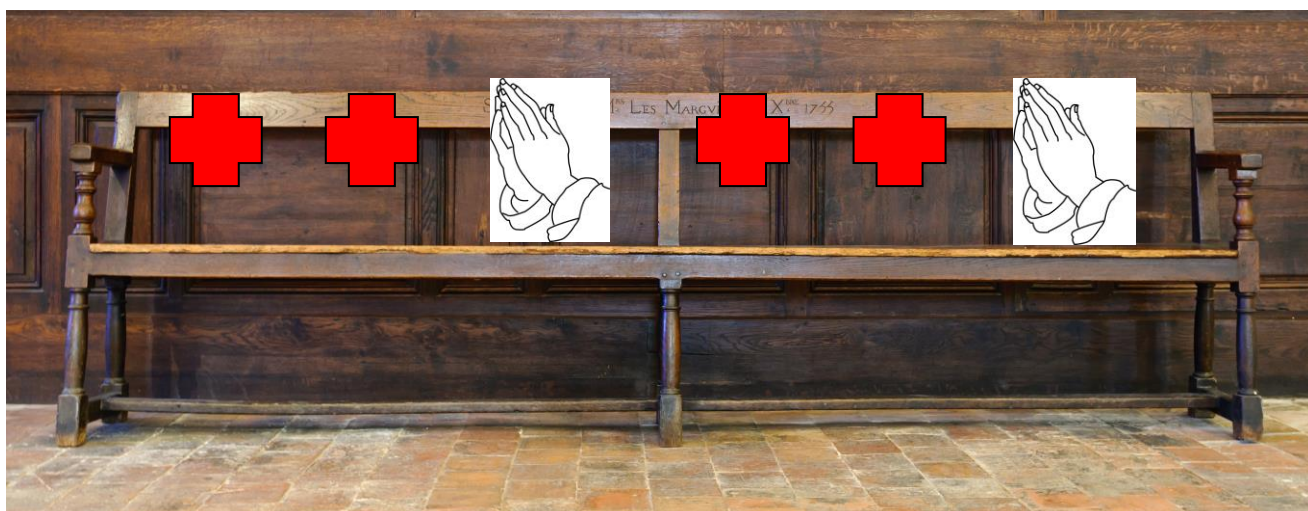

# PAROISSE SAINTE ANNE EN AVESNOIS

**"laisser libres deux sièges entre chaque personne ou entité familiale et n'occuper qu'une rangée sur deux"**

\*\*\*\*\*

Le Père Benjamin propose durant le temps de l'Avent un temps de réconciliation suivi, selon les cas, de la messe du jour dans les différents relais :