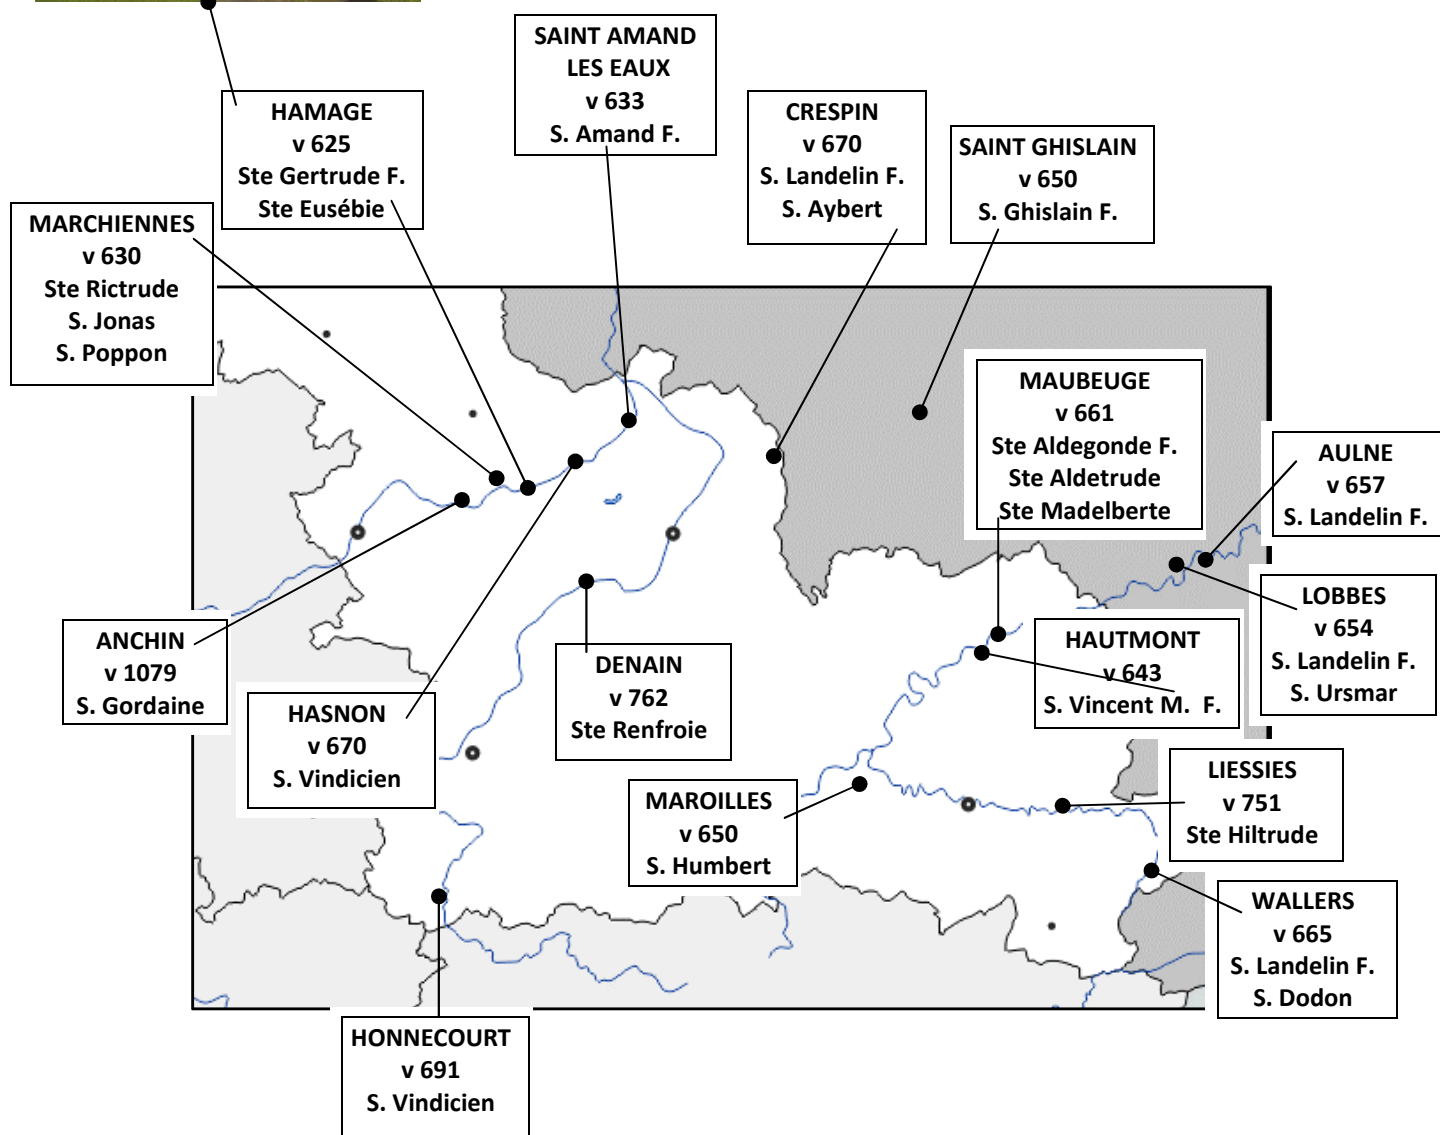

## MONASTERES MEROVINGIENS EN RELATION AVEC LES SAINTS DU CALENDRIER DU DIOCESE DE CAMBRAI

SAINT AMAND  
 LES EAUX  
 v 633  
 S. Amand F.

date de la fondation du monastère

F. = fondateur du monastère