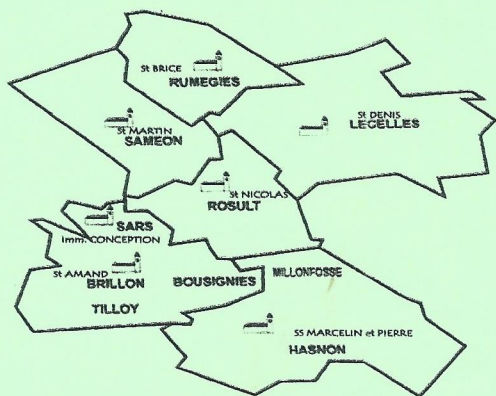

*Paroisse saint Eloi*  
*1608 route de Roubaix, Lecelles*

**Venez !**

***C'est la rentrée pour les familles de la catéchèse !***

**Dimanche 22  
septembre 2019  
à Lecelles**

**Accueil à 9h30 pour  
tous devant l'ancien  
presbytère, ensuite.....**