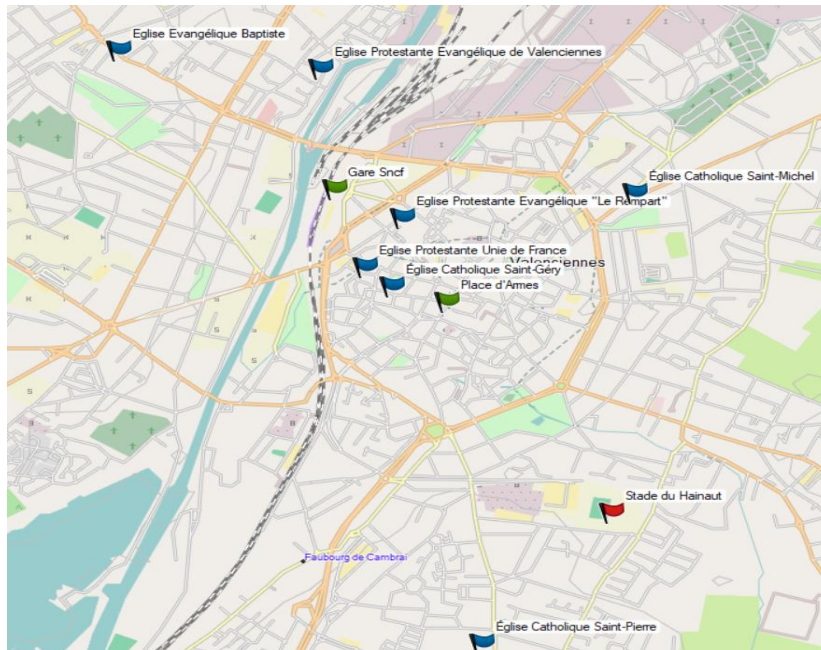

# WERELDBEKER VOETBAL DAMES

Frankrijk 2019 7 juni – 7 juli  
Stade du Hainaut, VALENCIENNES

**DE CHRISTELIJKE KERKEN  
VAN VALENCIENNES  
HETEN U WELKOM  
DE PLOEGEN EN DE SUPPORTERS uit  
DUITSLAND, AUSTRALIË, BRAZILIË,  
KAMEROEN, SPANJE, ITALIË  
en NEDERLAND**

## KATHOLIEKE KERK

De 3 kerken het dichtst bij het stadion en het stadscentrum

### Saint-Géry kerk en de bedevaart tot O.L.V. van Saint-Cordon rue Georges Chastelain à Valenciennes

Open elke dag van 8u30 tot 18u GPS : N50° 21.524' E3° 31.215'

Mis in het frans van maandag tot vrijdag, 8u30, de zaterdag om 18u30 en de zondag om 10u30 (behalve op 16 juni in St Martin à Saint-Saulve) en 18u30  
Rosenkrans elke morgen om 9u van maandag tot zaterdag