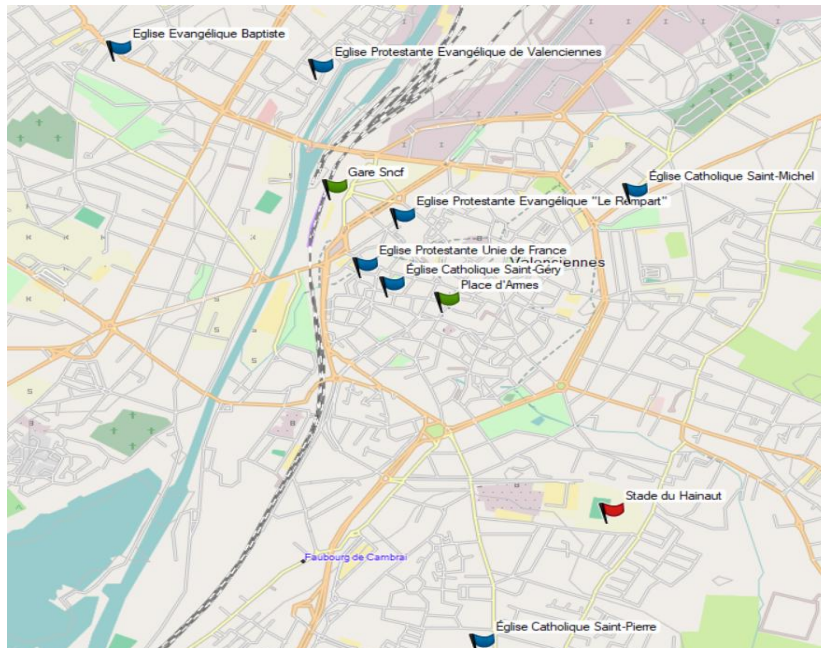

COPPA DEL MONDO DI CALCIO FEMMINILE

France 2019 7 juin – 7 juillet

Stade du Hainaut, VALENCIENNES

**LE CHIESE CRISTIANE
DI VALENCIENNES
DANNO IL BENVENUTO
ALLE SQUADRE E AI TIFOSI DI
GERMANIA, AUSTRALIA, BRASILE,
CAMEROUN, SPAGNA, ITALIA
PAESI-BASSI**

CHIESE CATTOLICHE

Le 3 Chiese più vicino allo stadio e al centro città sono

Chiesa Saint-Géry, santuria Notre-Dame du Saint-Cordon via Georges Chastelain, Valenciennes

Aperta tutti i giorni dalle 8h30 alle 18h GPS : N50° 21.524' E3° 31.215'
Messa in francese dal lunedì al venerdì alle 8h30, il sabato alle 18h30 e la domenica alle 10h30 (salvo il 16 giugno St Martin, Saint-Saulve) alle 18h30
Rosario tutte le mattine alle 9h salvo la domenica
Messa **con gli amici del Cameroun e del Paesi-Bassi** il sabato 15 giugno alle 18h30. Messa **con gli amici del Brasile** la domenica 16 juin alle ore 18h30

Chiesa Saint-Michel, avenue de Liège à Valenciennes

Aperta ogni giorno dalle ore 9h alle 18h GPS : N50° 21.785' E3° 32.027'
Messa in francese il martedì ore 8h30 e la domenica alle ore 10h
Messa **con gli amici italiani** la domenica 9 giugno alle ore 10h

75, rue du Chauffour 59300 Valenciennes GPS : N50° 22.133' E3° 30.977'
03 27 30 06 15 - www.add-valenciennes.fr

CHIESA PROTESTANTE UNITA DI FRANCIA VALENCIENNES – ST AMAND - LECELLES

7, rue Ferrand 59300 Valenciennes GPS : N50° 21.578' E3° 31.126'
03 27 30 03 17 – www.erf-hainaut.net