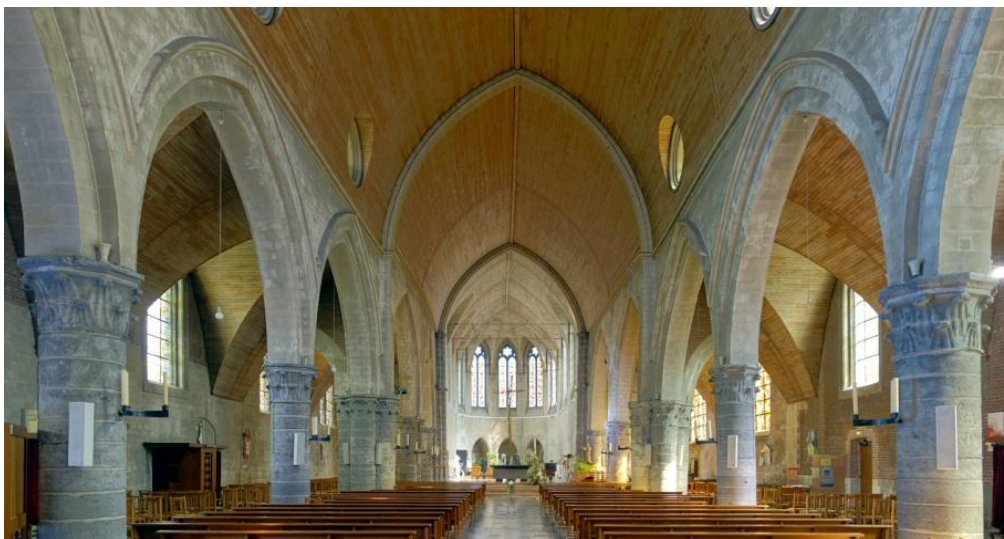

COPPA DEL MONDO DI CALCIO FEMMINILE

France 2019 7 juin – 7 juillet

Stade du Hainaut, VALENCIENNES

**LE CHIESE CRISTIANE
DI VALENCIENNES
DANNO IL BENVENUTO
ALLE SQUADRE E AI TIFOSI DI
GERMANIA, AUSTRALIA, BRASILE,
CAMEROUN, SPAGNA, ITALIA
PAESI-BASSI**