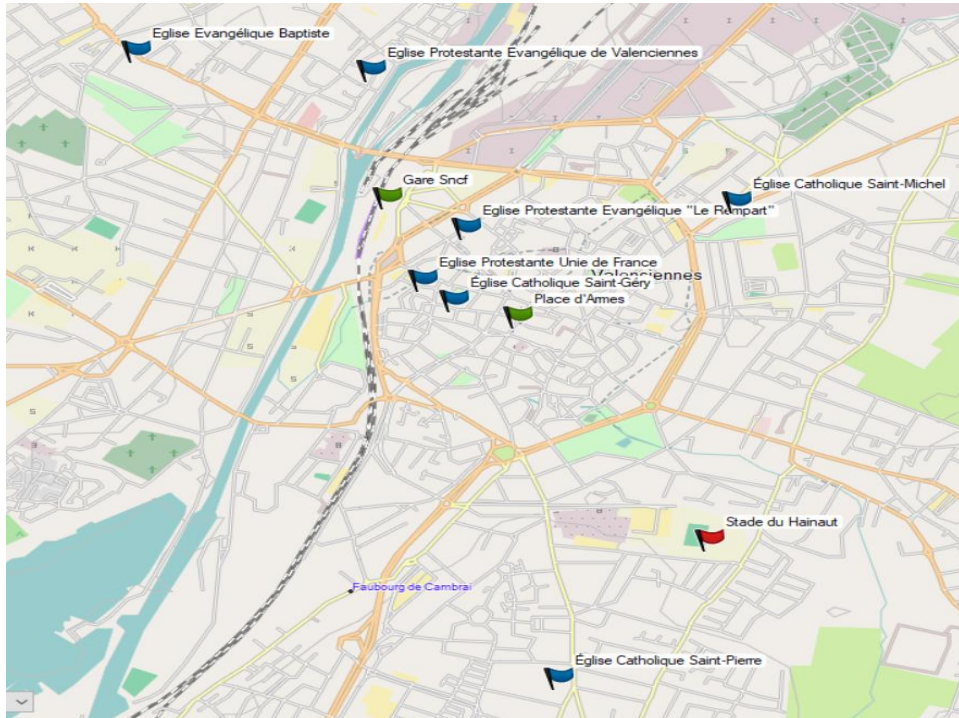

COUPE DU MONDE FÉMININE DE FOOTBALL

France 2019 7 juin – 7 juillet

Stade du Hainaut, VALENCIENNES

LES ÉGLISES CHRÉTIENNES DE VALENCIENNES

SOUHAITENT LA BIENVENUE
AUX ÉQUIPES ET SUPPORTERS
d'ALLEMAGNE, AUSTRALIE,
BRÉSIL, CAMEROUN,
ESPAGNE, ITALIE
et PAYS-BAS

ÉGLISE CATHOLIQUE

Les 3 églises catholiques les plus proches du stade et du centre-ville

Eglise Saint-Géry et sanctuaire Notre-Dame du Saint-Cordon rue Georges Chastelain, Valenciennes

GPS : N50° 21.524' E3° 31.215' Ouverte tous les jours de 8h30 à 18h
Messe en français du lundi au vendredi à 8h30, le samedi à 18h30 et le dimanche à 10h30 (sauf le 16 juin à St Martin, Saint-Saulve) et 18h30
Chapelet (Rosaire) tous les matins à 9h du lundi au samedi
Messe **avec les amis du Cameroun et des Pays-Bas** le samedi 15 juin à 18h30.
Messe **avec les amis du Brésil** le dimanche 16 juin à 18h30

Eglise Saint-Michel, 39, avenue de Liège, Valenciennes

GPS : N50° 21.785' E3° 32.027' Ouverte chaque jour de 9h à 18h
Messe en français le mardi à 8h30 et le dimanche à 10h
Messe **avec les amis de l'Italie** le dimanche 9 juin à 10h

VALENCIENNES – ST AMAND - LECELLES

7, rue Ferrand 59300 Valenciennes GPS : N50° 21.578' E3° 31.126'
03 27 30 03 17 – www.erf-hainaut.net