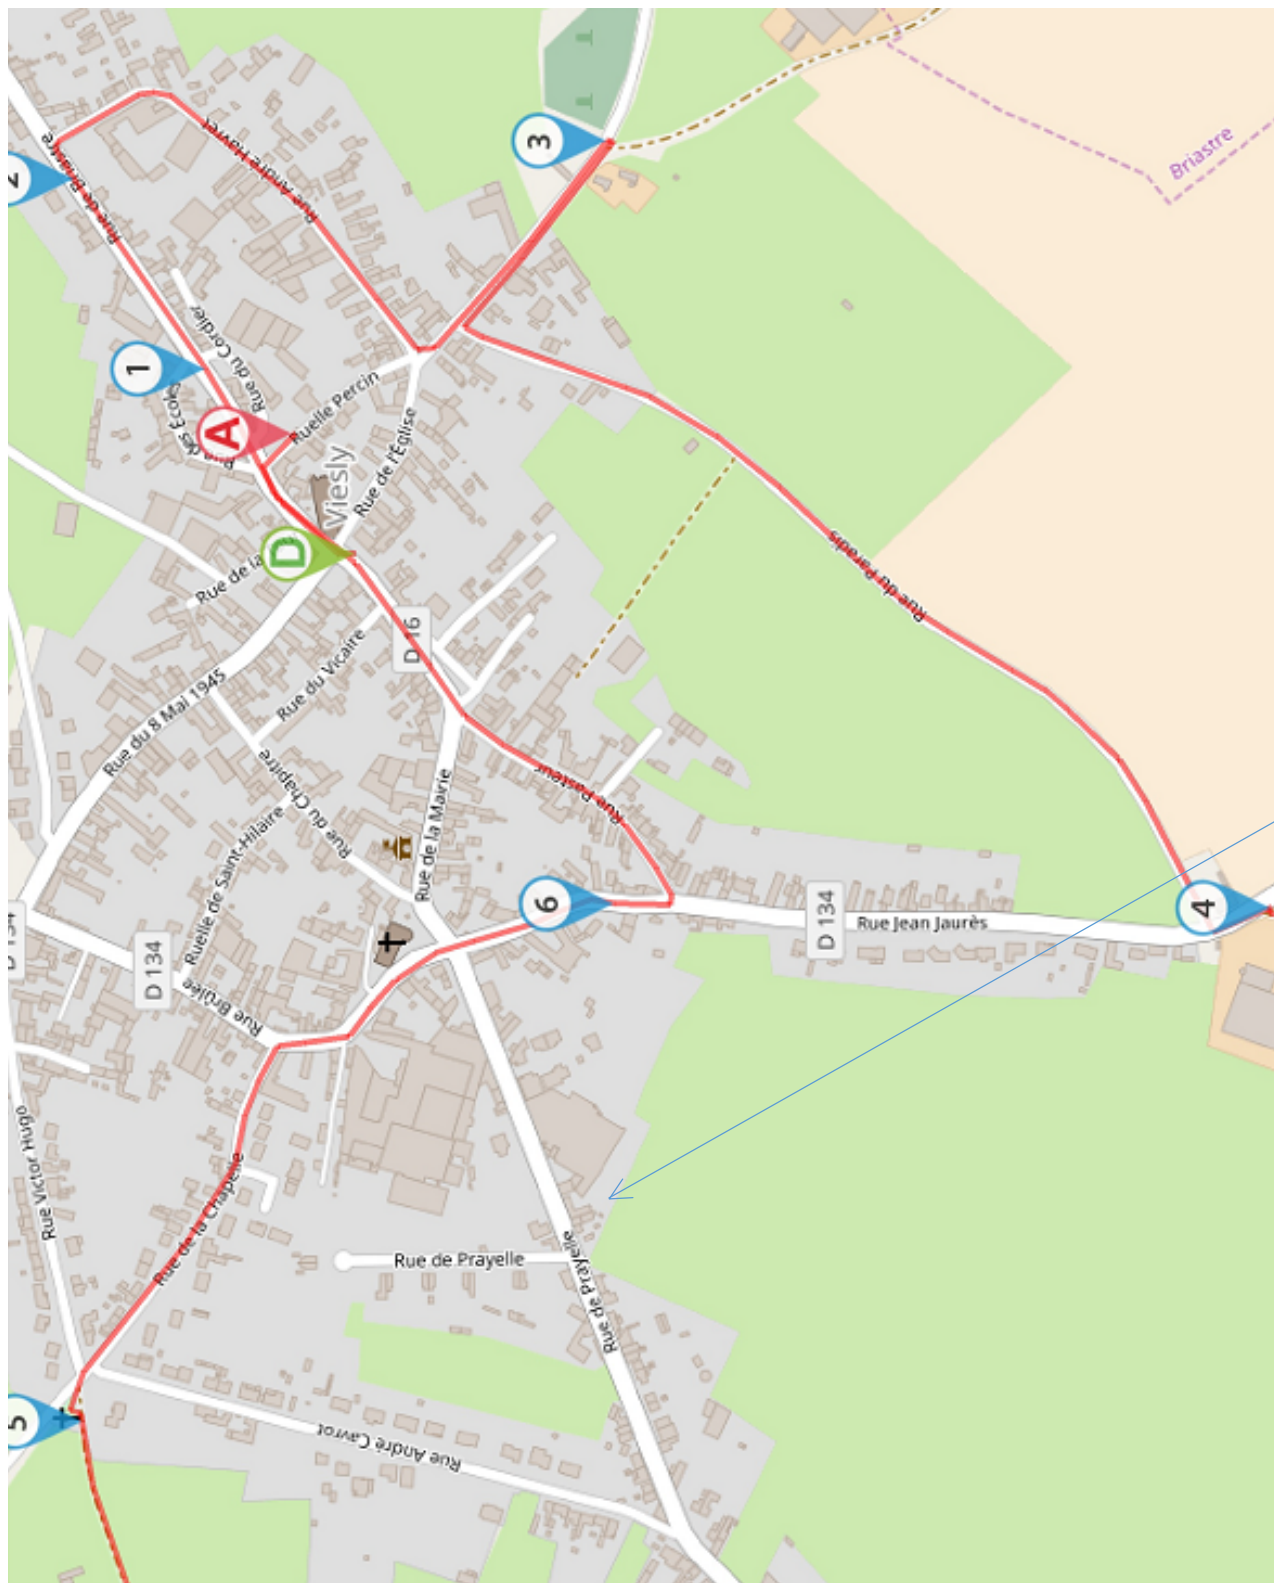

# Marche paroissiale du Samedi 12 Mai 2018

5 Chapelle N.D. du Salut

2 Chapelle St Roch

1 Chapelle Ste Anne

Départ et arrivée : Eglise de Viesly

6 Chapelle N.D. de Lourdes

3 Chapelle St Laurent

4 Calvaire

*Le parcours n'a pas de difficultés particulières mais restons **vigilants notamment avec les enfants.***

Vous avez la possibilité de prendre la marche à mi-parcours, vers 11h, à la ferme Renard.

Rendez-vous le Samedi 12 mai à 9h – Fin de parcours vers 13h. **Pour tout renseignement : 06.80.96.58.66**

# PLAN

**La ferme  
Renard  
est au 80  
rue Prayelle**