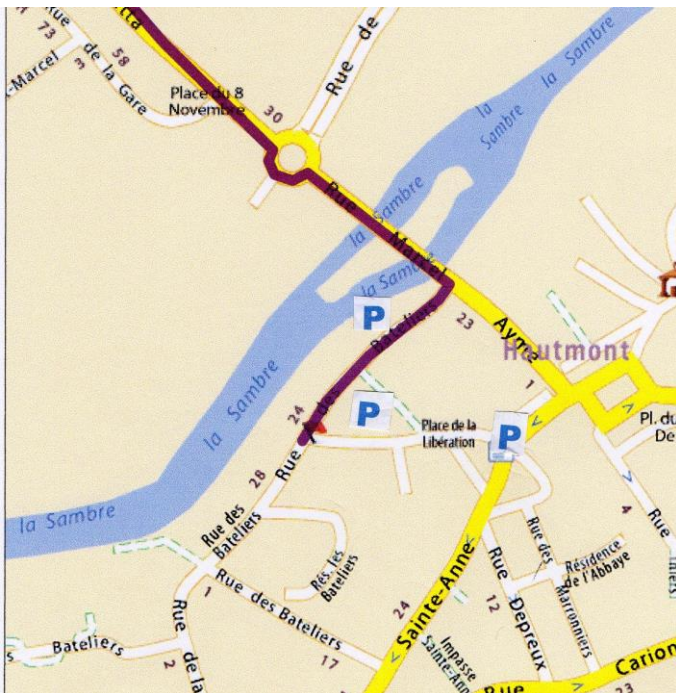

Famille et amis de Charles de Foucauld

Nous sommes tous et toutes invité(e)s à participer à
la fête de Frère Charles le dimanche 30 novembre 2014 à Hautmont.
de 9 h 30 à 16 h au Centre paroissial, rue des Bateliers

Itinéraire : En venant de Douai (74 km) ou Valenciennes (35 km)
A proximité de Maubeuge, Zone 70, Grande enseigne MENISSEZ sur la droite prendre dégagement à droite direction MCA – Hautmont. Continuer tout droit en traversant Neuf-Mesnil. Au troisième rond-point prendre 1^{ère} sortie à droite, entrée dans Hautmont. Zone 30, au rond-point 2^{ème} sortie sur la gauche. En bas de la descente ne pas prendre tout à droite mais légèrement sur la gauche pour atteindre un giratoire puis passer sur la droite au-dessus du pont SNCF. Tout droit au rond-point suivant, passer au-dessus de la Sambre puis tout de suite à droite, rue des Bateliers