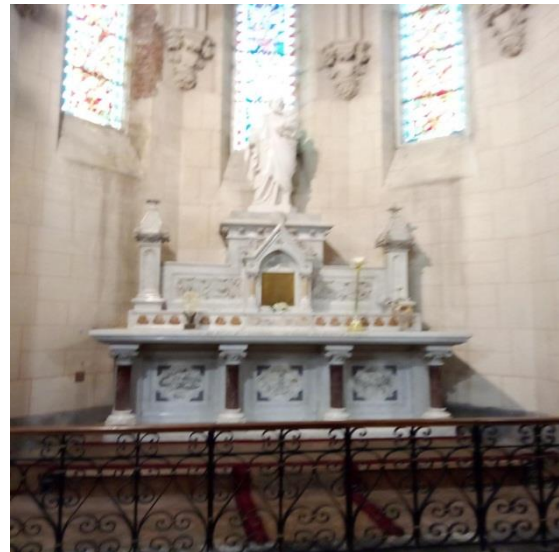

LES CHAPELLES ET STATUES DU DEAMBULATOIRE DE LA BASILIQUE

Le chœur est entouré d'un déambulatoire dont le pourtour ouvre sur une couronne de cinq chapelles absidiales à pans coupés, ornées de chapiteaux et éclairées chacune par des vitraux.

Chapelle de Saint-Joseph

Chapelle de Saint-François d'Assise

Chapelle du Sacré-Cœur

Chapelle de la Sainte-Famille

Statue de N-D de Lourdes
et Ste Bernadette

Statue de Saint-Antoine
de Padoue

Statue de Sainte- Rita