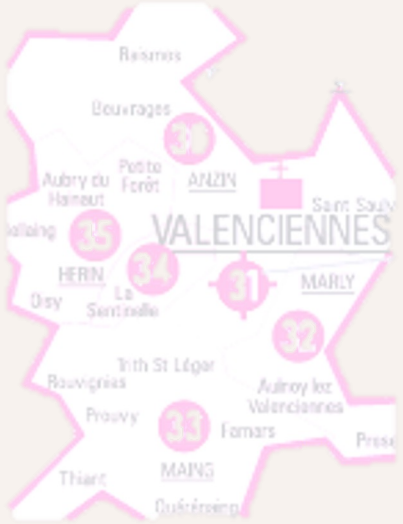

Paroisse St Bernard de Fontenelle

- 15h: Thiant, église St Martin, place de la république
- 15h: Prouvy, église St Pierre, place Gustave Ansart
- 19h: Quérénaing, église St Landelin, place Jules Bracq
- 19h: Famars, ND de l'Assomption, rue de l'église
- 19h: Trith St Léger, église St Martin, place Roger Salengro
- 19h: Maing, église St Géry, place Pierre Cuvelier

Paroisse St Eloi de la rhonelle

- 19h: Marly (la briquette), église St Pierre, 2 rue Paul Vaillant Couturier

Paroisse ND du St Cordon

- 8h30 puis 18h30, Valenciennes, église St Géry, rue de paris
- 18h15: St Saulve, Carmel, 1 rue Henri Barbusse
- 18h30: Valenciennes, église du sacré- cœur, avenue Dampierre
- 18h30, St Saulve, église St Martin, place Francisco Ferrer

Paroisse St Vincent de Paul

18h30: Valenciennes, église ND du Sacré- Cœur, Fbg de paris à Valenciennes

Paroisses St Jean du Mont d'Anzin et ND de bonne Espérance

19h: Raismes, église St Nicolas, 61 B grand place

18h: Petite Forêt, église Ste Marie Madeleine, 5 rue Jean Jaurès