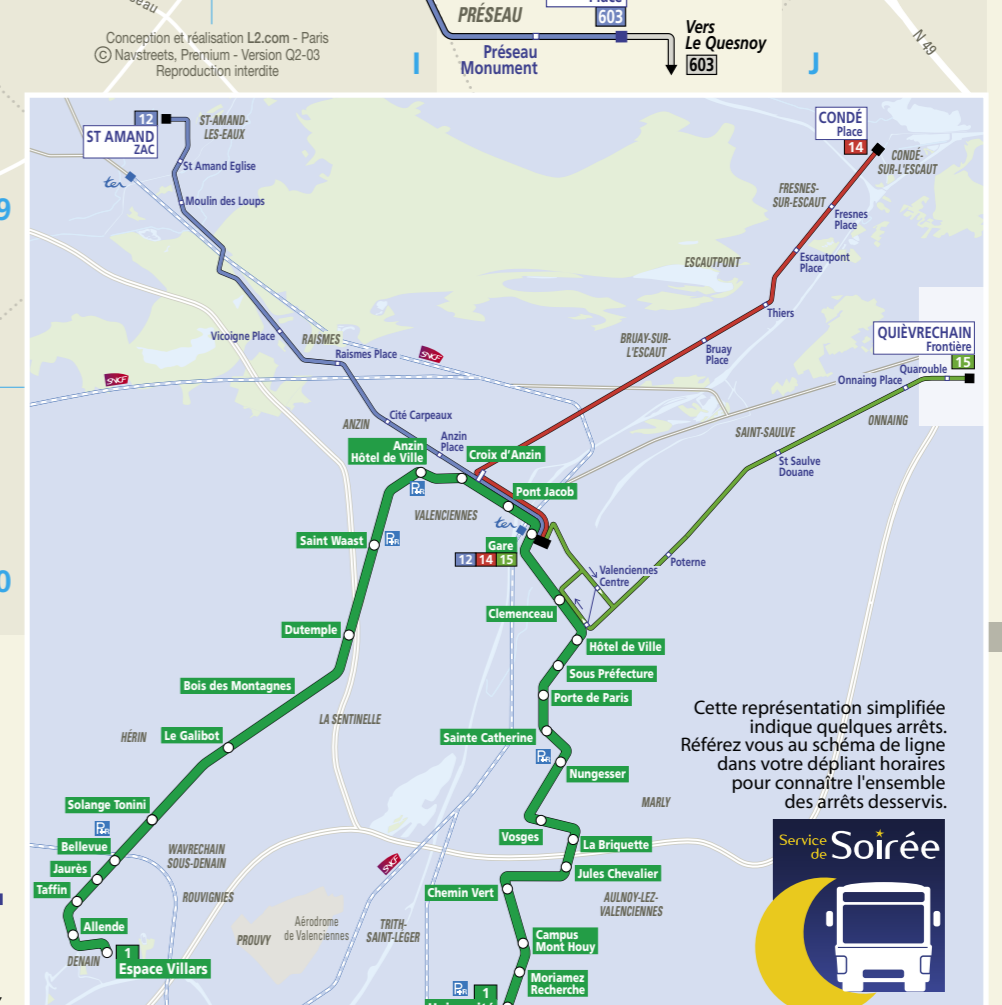

Espace Villars 13	Dutemple 14	Université 15	HORNAING 16	HELESIMES 17
RAISMES 18	SAULTAIN 19	ANZIN 20	ST AMAND 21	BOUCHAIN 22
ANZIN 23	BRUYAUX 24	ANZIN 25	MONT DE PERUWELZ 26	BONSECOURS 27
ANZIN 28	VALENCIENNES 29	VALENCIENNES 30	VALENCIENNES 31	VALENCIENNES 32
VALENCIENNES 33	VALENCIENNES 34	VALENCIENNES 35	VALENCIENNES 36	VALENCIENNES 37
VALENCIENNES 38	VALENCIENNES 39	VALENCIENNES 40	VALENCIENNES 41	VALENCIENNES 42
VALENCIENNES 43	VALENCIENNES 44	VALENCIENNES 45	VALENCIENNES 46	VALENCIENNES 47
VALENCIENNES 48	VALENCIENNES 49	VALENCIENNES 50	VALENCIENNES 51	VALENCIENNES 52
VALENCIENNES 53	VALENCIENNES 54	VALENCIENNES 55	VALENCIENNES 56	VALENCIENNES 57
VALENCIENNES 58	VALENCIENNES 59	VALENCIENNES 60	VALENCIENNES 61	VALENCIENNES 62
VALENCIENNES 63	VALENCIENNES 64	VALENCIENNES 65	VALENCIENNES 66	VALENCIENNES 67
VALENCIENNES 68	VALENCIENNES 69	VALENCIENNES 70	VALENCIENNES 71	VALENCIENNES 72
VALENCIENNES 73	VALENCIENNES 74	VALENCIENNES 75	VALENCIENNES 76	VALENCIENNES 77
VALENCIENNES 78	VALENCIENNES 79	VALENCIENNES 80	VALENCIENNES 81	VALENCIENNES 82
VALENCIENNES 83	VALENCIENNES 84	VALENCIENNES 85	VALENCIENNES 86	VALENCIENNES 87
VALENCIENNES 88	VALENCIENNES 89	VALENCIENNES 90	VALENCIENNES 91	VALENCIENNES 92
VALENCIENNES 93	VALENCIENNES 94	VALENCIENNES 95	VALENCIENNES 96	VALENCIENNES 97
VALENCIENNES 98	VALENCIENNES 99	VALENCIENNES 100	VALENCIENNES 101	VALENCIENNES 102
VALENCIENNES 103	VALENCIENNES 104	VALENCIENNES 105	VALENCIENNES 106	VALENCIENNES 107
VALENCIENNES 108	VALENCIENNES 109	VALENCIENNES 110	VALENCIENNES 111	VALENCIENNES 112
VALENCIENNES 113	VALENCIENNES 114	VALENCIENNES 115	VALENCIENNES 116	VALENCIENNES 117
VALENCIENNES 118	VALENCIENNES 119	VALENCIENNES 120	VALENCIENNES 121	VALENCIENNES 122
VALENCIENNES 123	VALENCIENNES 124	VALENCIENNES 125	VALENCIENNES 126	VALENCIENNES 127
VALENCIENNES 128	VALENCIENNES 129	VALENCIENNES 130	VALENCIENNES 131	VALENCIENNES 132

Légende

- Mairie
- Bibliothèque
- Conservatoire
- Hôpital
- Aéroport
- Collège
- Grande Surface
- Complexe sportif
- Stade
- Piscine
- Université
- Théâtre
- Stade
- Parc
- Parc Industriel
- Parking
- Tourisme
- Gare
- Point Infos
- Point d'Échanges

Cette représentation simplifiée indique quelques arrêts. Référez-vous au schéma de lignes dans votre dépliant horaires pour connaître l'ensemble des arrêts desservis.

Soirée