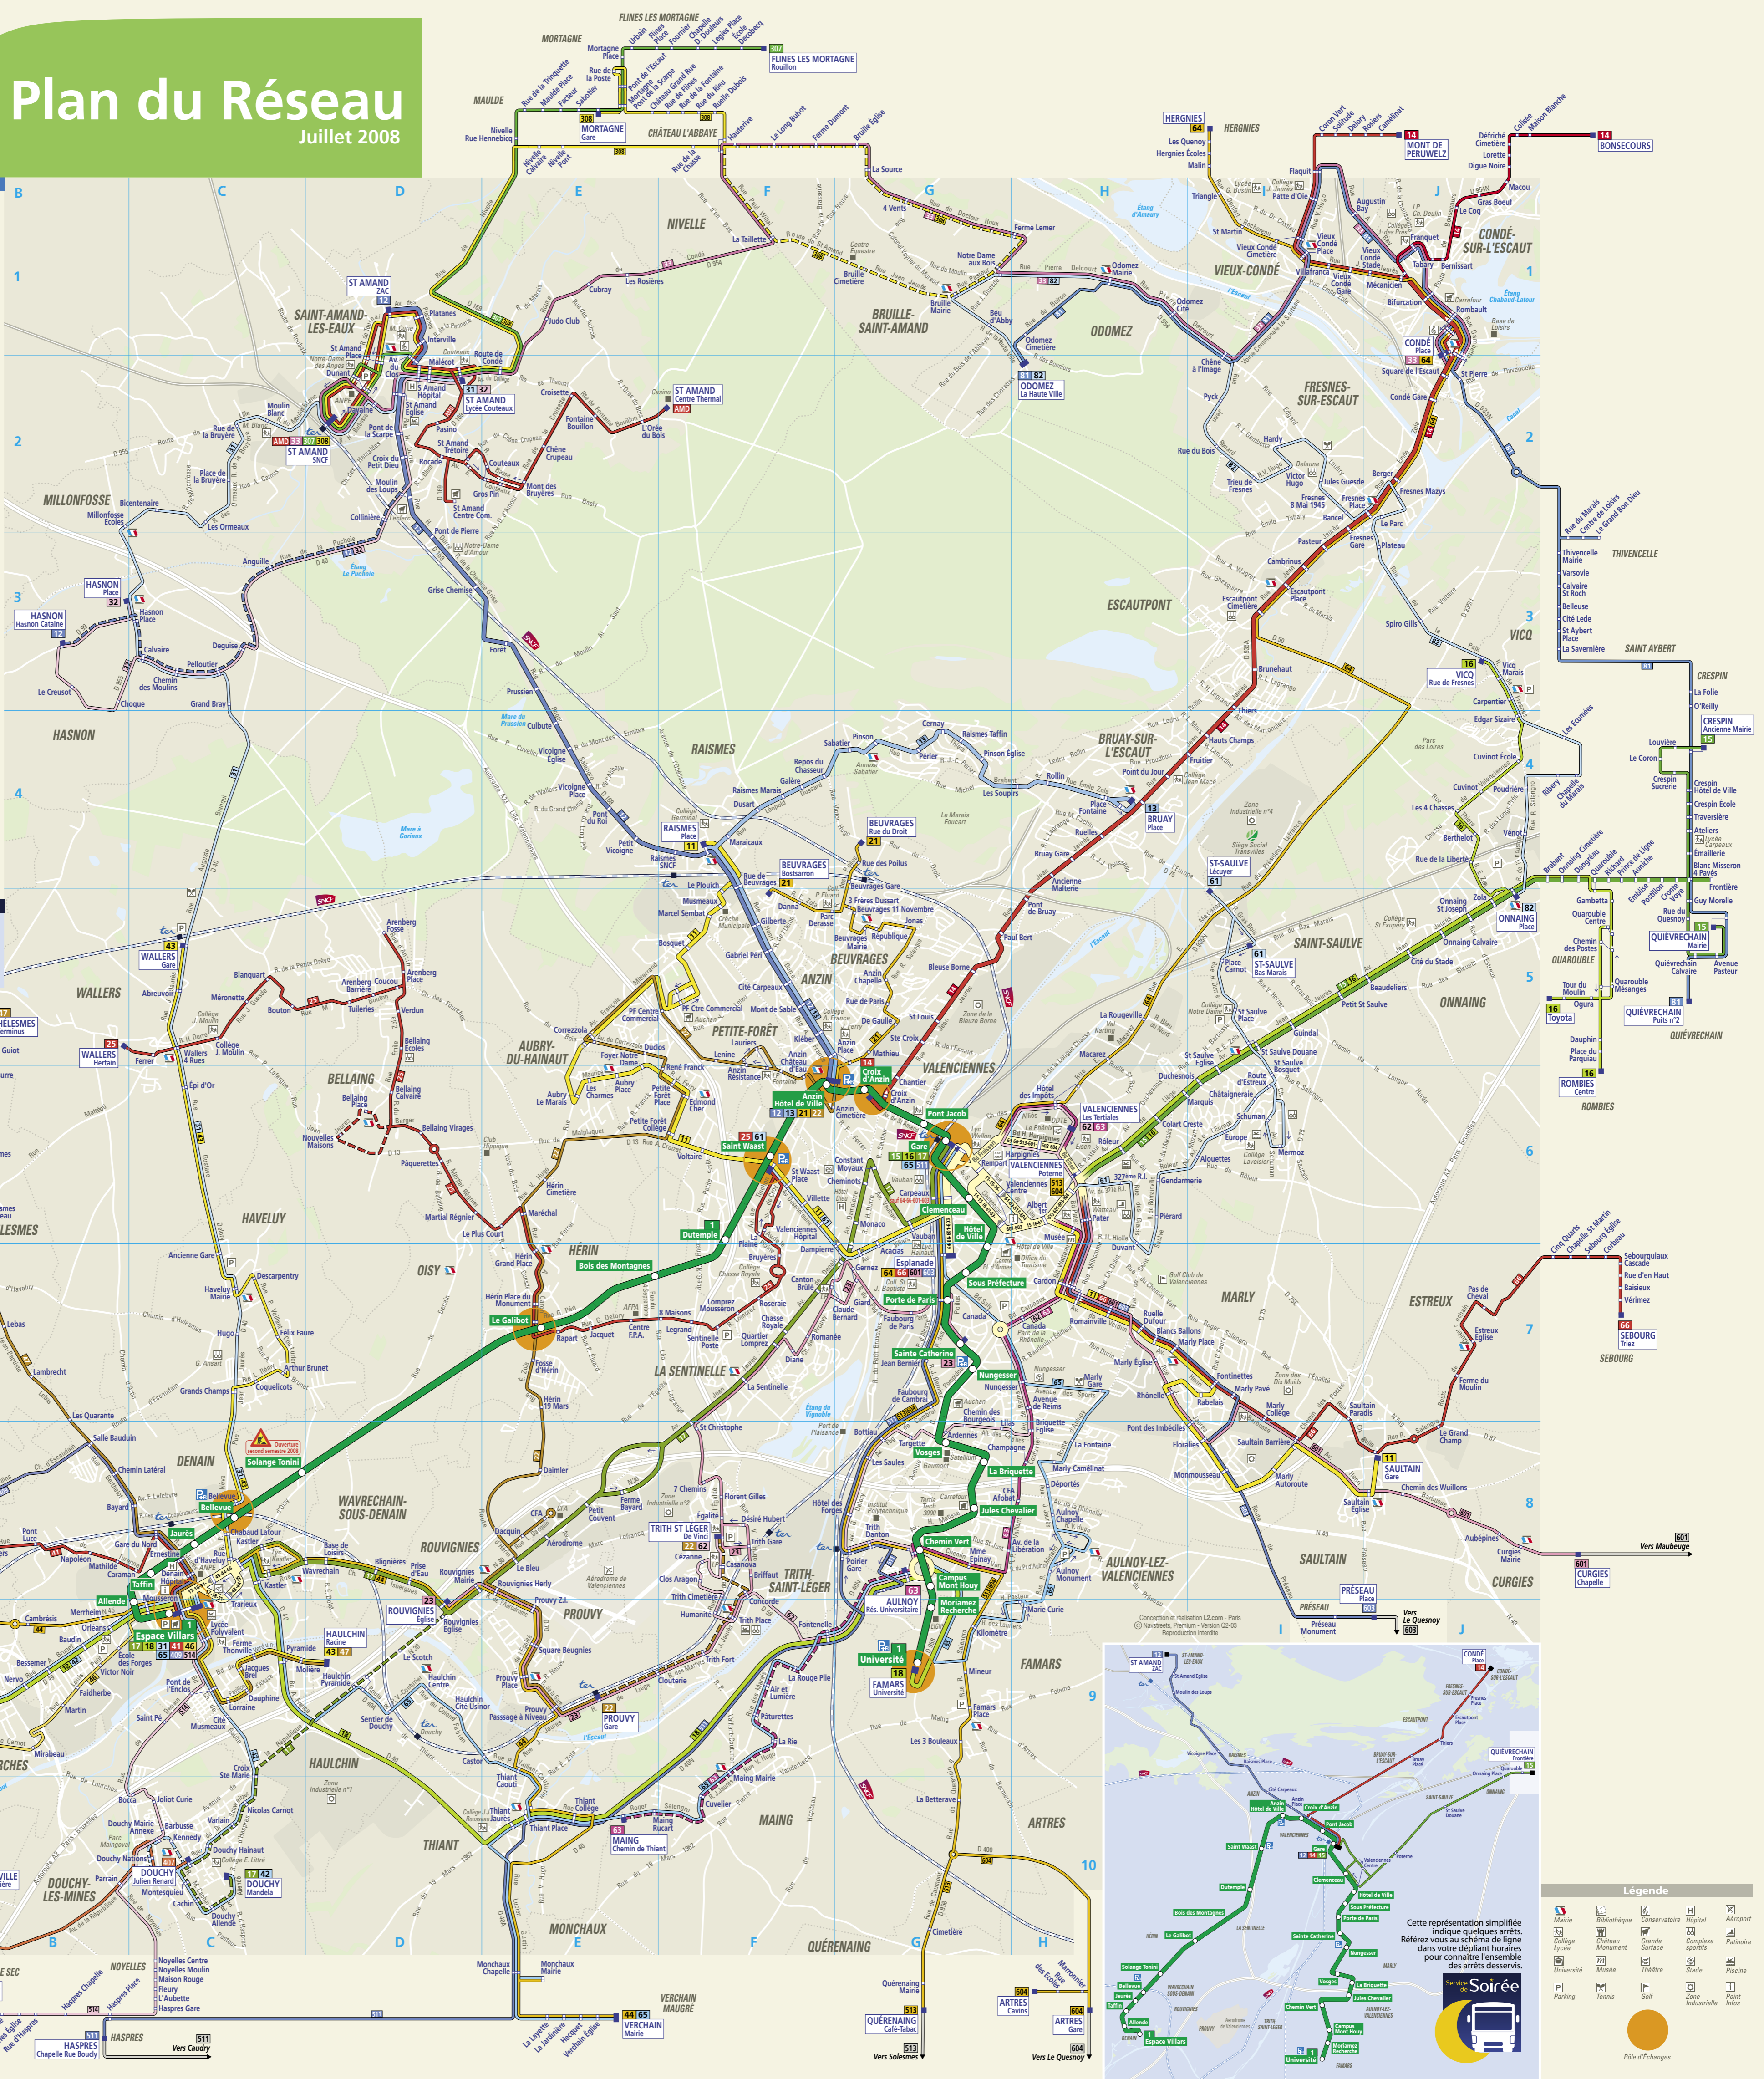

Espace Villars 13	Dutemple 14	Université 15	HORNAING 16	HELESIMES 17
RAISMES 18	SAULTAIN 19	ANZIN 20	ST AMAND 21	BOUCHAIN 22
ANZIN 23	BRUYAUX 24	ANZIN 25	MONT DE PERUWELZ 26	BONSECOURS 27
ANZIN 28	VALENCIENNES 29	VALENCIENNES 30	VALENCIENNES 31	VALENCIENNES 32
VALENCIENNES 33	VALENCIENNES 34	VALENCIENNES 35	VALENCIENNES 36	VALENCIENNES 37
VALENCIENNES 38	VALENCIENNES 39	VALENCIENNES 40	VALENCIENNES 41	VALENCIENNES 42
VALENCIENNES 43	VALENCIENNES 44	VALENCIENNES 45	VALENCIENNES 46	VALENCIENNES 47
VALENCIENNES 48	VALENCIENNES 49	VALENCIENNES 50	VALENCIENNES 51	VALENCIENNES 52
VALENCIENNES 53	VALENCIENNES 54	VALENCIENNES 55	VALENCIENNES 56	VALENCIENNES 57
VALENCIENNES 58	VALENCIENNES 59	VALENCIENNES 60	VALENCIENNES 61	VALENCIENNES 62
VALENCIENNES 63	VALENCIENNES 64	VALENCIENNES 65	VALENCIENNES 66	VALENCIENNES 67
VALENCIENNES 68	VALENCIENNES 69	VALENCIENNES 70	VALENCIENNES 71	VALENCIENNES 72
VALENCIENNES 73	VALENCIENNES 74	VALENCIENNES 75	VALENCIENNES 76	VALENCIENNES 77
VALENCIENNES 78	VALENCIENNES 79	VALENCIENNES 80	VALENCIENNES 81	VALENCIENNES 82
VALENCIENNES 83	VALENCIENNES 84	VALENCIENNES 85	VALENCIENNES 86	VALENCIENNES 87
VALENCIENNES 88	VALENCIENNES 89	VALENCIENNES 90	VALENCIENNES 91	VALENCIENNES 92
VALENCIENNES 93	VALENCIENNES 94	VALENCIENNES 95	VALENCIENNES 96	VALENCIENNES 97
VALENCIENNES 98	VALENCIENNES 99	VALENCIENNES 100	VALENCIENNES 101	VALENCIENNES 102
VALENCIENNES 103	VALENCIENNES 104	VALENCIENNES 105	VALENCIENNES 106	VALENCIENNES 107
VALENCIENNES 108	VALENCIENNES 109	VALENCIENNES 110	VALENCIENNES 111	VALENCIENNES 112
VALENCIENNES 113	VALENCIENNES 114	VALENCIENNES 115	VALENCIENNES 116	VALENCIENNES 117
VALENCIENNES 118	VALENCIENNES 119	VALENCIENNES 120	VALENCIENNES 121	VALENCIENNES 122
VALENCIENNES 123	VALENCIENNES 124	VALENCIENNES 125	VALENCIENNES 126	VALENCIENNES 127
VALENCIENNES 128	VALENCIENNES 129	VALENCIENNES 130	VALENCIENNES 131	VALENCIENNES 132

Légende

- Mairie
- Bibliothèque
- Conservatoire
- Hôpital
- Aéroport
- Collège
- Grande Surface
- Complexe sportif
- Stade
- Piscine
- Université
- Théâtre
- Stade
- Parc
- Parc Industriel
- Parking
- Tourisme
- Gare
- Point Infos
- Point d'Échanges

Cette représentation simplifiée indique quelques arrêts. Référez-vous au schéma de lignes dans votre dépliant horaires pour connaître l'ensemble des arrêts desservis.

Soirée